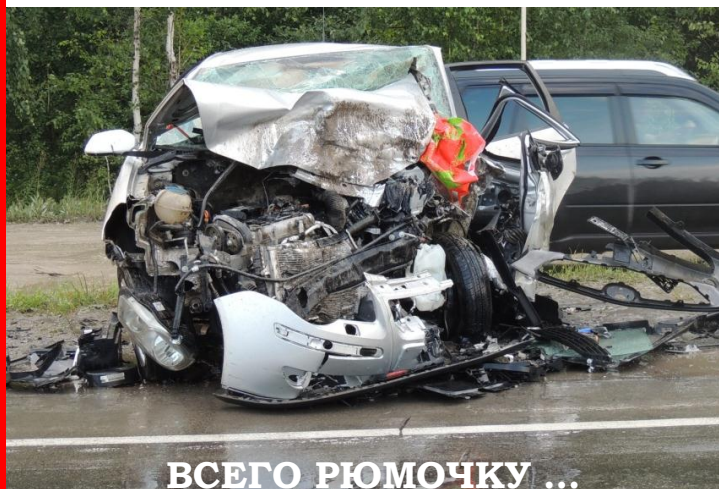

ГИБДД Богдановичского района Свердловской области

ВНИМАНИЕ !!!

АЛКОГОЛЬ С БЕНЗИНОМ СМЕРТЕЛЬНЫЙ КОКТЕЙЛЬ

ВСЕГО РЮМОЧКУ ...

А ДО 160 КМ/Ч СЛАБО ?

А ПО ВСТРЕЧКЕ?

В 2019 г. отмечается рост дорожно-транспортных происшествий с пострадавшими и погибшими на автодорогах Свердловской области. Основные причины ДТП – превышение установленной скорости, выезд на полосу встречного движения, управление транспортом в алкогольном либо наркотическом опьянении, а также наезд на стоящее транспортное средство, наезд на пешеходов.

Уважаемые граждане!

Госавтоинспекция Богдановичского района обращается к Вам с просьбой сообщать о фактах употребления водителями транспортных средств алкогольных напитков, в том числе и в придорожных кафе, управление авто в состоянии опьянения; о пешеходах, идущих по автодорогам в светлое и темное время суток - ближайшим экипажам ДПС или по телефонам: